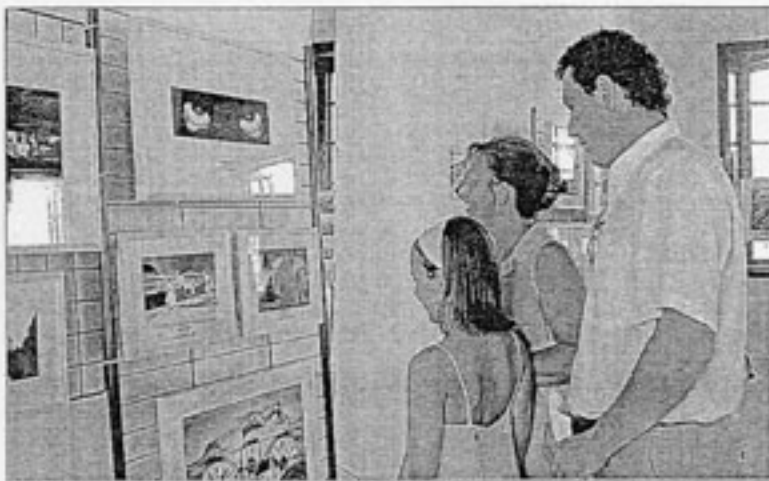

## EL FERROCARRIL A TRAVÉS DEL OBJETIVO FOTOGRÁFICO

A la inauguración de las tres exposiciones fotográficas conmemorativas del centenario del Embarcadero de Hornillo que la Asociación de Amigos del Ferrocarril "El Labradorico" ha organizado acudieron multitud de visitantes. Entre ellos se encontraba la concejala de Cultura, Clara Valverde, acompañada por su marido y por su hija. A la pequeña le llamó la atención la obra "Gatocha" en la que, al duplicar la imagen, parece que la cúpula del techo de la estación de Atocha en Madrid son los enormes ojos de un gato.

## CAMINOS DE HIERRO

La selección de fotografías del Concurso Internacional "Caminos de Hierro" impactó a los visitantes por su llamativo surrealismo. La influencia del arte vanguardista de principios de siglo es notable, especialmente en la foto de un ojo que recuerda a "El perro andaluz".